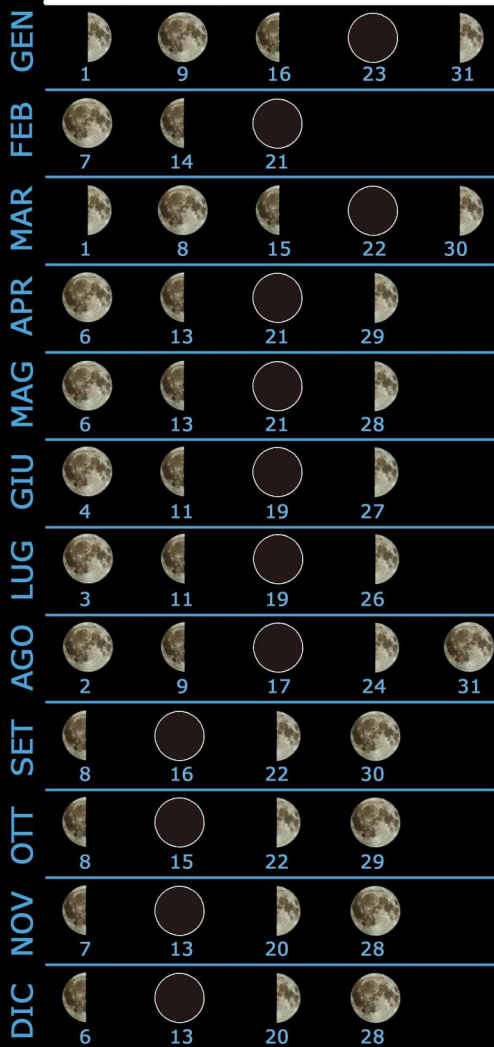

2012

ASS. ASTROFILI IMOLESI

CALENDARIO SERATE 2012 OSSERVATORIO "ALFIO BETTI" VIA COMEZZANO, 21 - IMOLA

(Altre date sono riservate alle scolaresche)

GENNAIO	Martedì 3 - Luna e Giove Martedì 24 - Giove
FEBBRAIO	Mercoledì 1 - Luna e Giove Giovedì 23 - Giove e Marte
MARZO	Sabato 3 - Luna e Marte Giovedì 22 - Marte Venerdì 30 - Luna e Marte
APRILE	Martedì 17 - Marte e Saturno
MAGGIO	Mercoledì 2 - Luna e Saturno Merc. 30 - Luna e Saturno
GIUGNO	Martedì 19 - Saturno Giovedì 28 - Luna e Saturno
LUGLIO	Sabato 28 - Luna e Saturno Dom. 29 - Luna e Saturno
AGOSTO	Dom. 12 - Radio-Perseidi Domenica 26 - Luna e M13 Lunedì 27 - Luna e M13
SETTEMBRE	Martedì 18 - M13 Lunedì 24 - Luna ed M13
OTTOBRE	Martedì 9 - M13 Martedì 23 - Luna
NOVEMBRE	Lunedì 5 - Giove Giovedì 22 - Luna e Giove
DICEMBRE	Martedì 11 - Giove